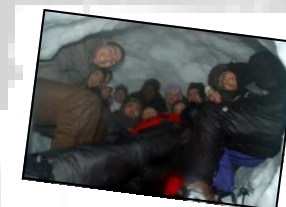

Rando en raquettes à neige / construction d'igloos

SEMINAIRES D'ENTREPRISES
COMITES D'ENTREPRISES
FETE DU PERSONNEL, etc.

Points forts de cette activité :

- Immersion totale
- Encadrement professionnel
- A la portée de tous
- Notion de groupe
- Nombreux sites dans le Massif des Vosges

fiche technique

- Durée de 1h30 à 3h
- Matériel fourni : raquettes à neige TSL + bâtons de marche ou pelles à neige

Descriptif de l'activité

Equipé de raquettes à neige (fournies sur place), partez pour un grand bol d'air pur ! Encadrée par des accompagnateurs en Montagne diplômés d'Etat, que ce soit de nuit, suivi d'un repas en ferme auberge ou de jour, votre équipe découvrira des paysages fabuleux et vivra une expérience en groupe inoubliable. Et comme c'est la tradition, un verre de vin chaud sera offert à tous !!!